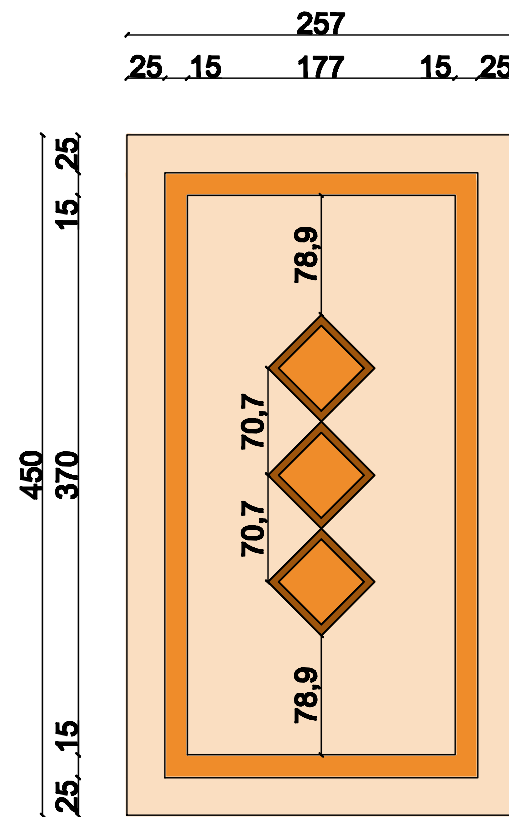

PARTER

skala 1:50

POKÓJ 14

POKÓJ 13

POKÓJ 16

ZESTAWIENIE KOLORYSTYKI

	wykładzina podłogowa
	wykładzina podłogowa
	wykładzina podłogowa

PROJEKT	PROJEKT REMONTU PODŁÓG I DRZWI WRAZ Z ZAGOSPODAROWANIEM TERENU I MODERNIAZACJĄ, OGRODZENIA DZIAŁKI		
TYTUŁ RYS.	MODERNIZACJA PODŁÓG - WYKAZ POKOI-parter		
OBIEKT	DOM POMOCY SPOŁECZNEJ	NR. RYS.	
ADRES	RADOM, UL. GARBARSKA 35	SKALA	1:50
PROJ.	BARBARA FORSZTYL	PODPIS	