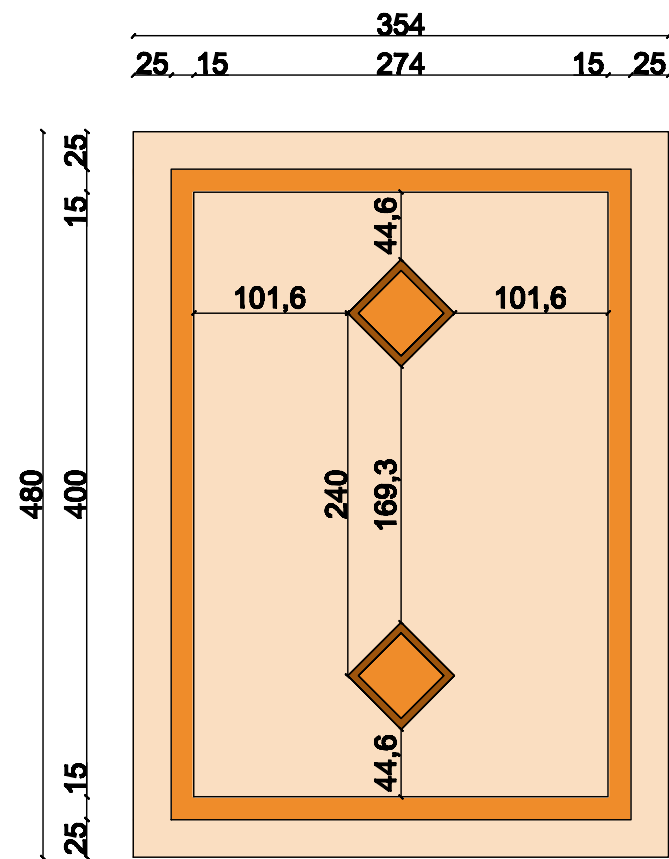

PARTER

skala 1:50

POKÓJ 14

POKÓJ 13

POKÓJ 16

ZESTAWIENIE KOLORYSTYKI

	wykładzina podłogowa
	wykładzina podłogowa
	wykładzina podłogowa

PROJEKT	PROJEKT REMONTU PODŁÓG I DRZWI WRAZ Z ZAGOSPODAROWANIEM TERENU I MODERNIAZACJĄ, OGRODZENIA DZIAŁKI		
TYTUŁ RYS.	MODERNIZACJA PODŁÓG - WYKAZ POKOI-parter		
OBIEKT	DOM POMOCY SPOŁECZNEJ	NR. RYS.	
ADRES	RADOM, UL. GARBARSKA 35	SKALA	1:50
PROJ.	BARBARA FORSZTYL	PODPIS	