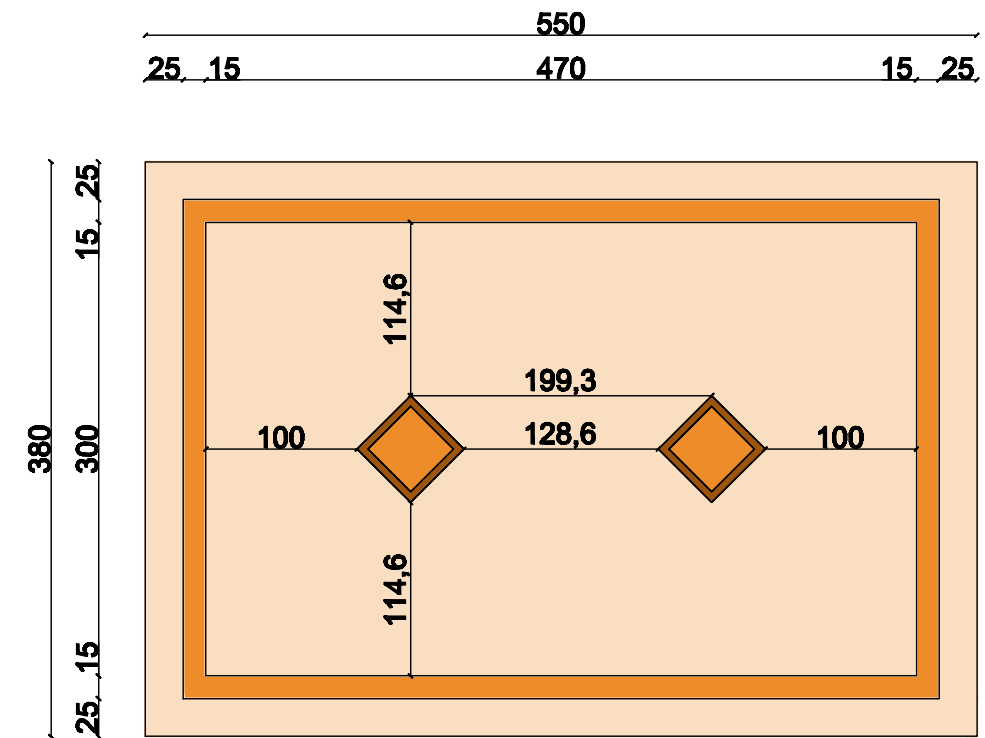

PARTER

skala 1:50

POKÓJ 14

POKÓJ 13

POKÓJ 16

ZESTAWIENIE KOLORYSTYKI

	wykładzina podłogowa
	wykładzina podłogowa
	wykładzina podłogowa

PROJEKT	PROJEKT REMONTU PODŁÓG I DRZWI WRAZ Z ZAGOSPODAROWANIEM TERENU I MODERNIAZACJĄ, OGRODZENIA DZIAŁKI		
TYTUŁ RYS.	MODERNIZACJA PODŁÓG - WYKAZ POKOI-parter		
OBIEKT	DOM POMOCY SPOŁECZNEJ	NR. RYS.	
ADRES	RADOM, UL. GARBARSKA 35	SKALA	1:50
PROJ.	BARBARA FORSZTYL	PODPIS	