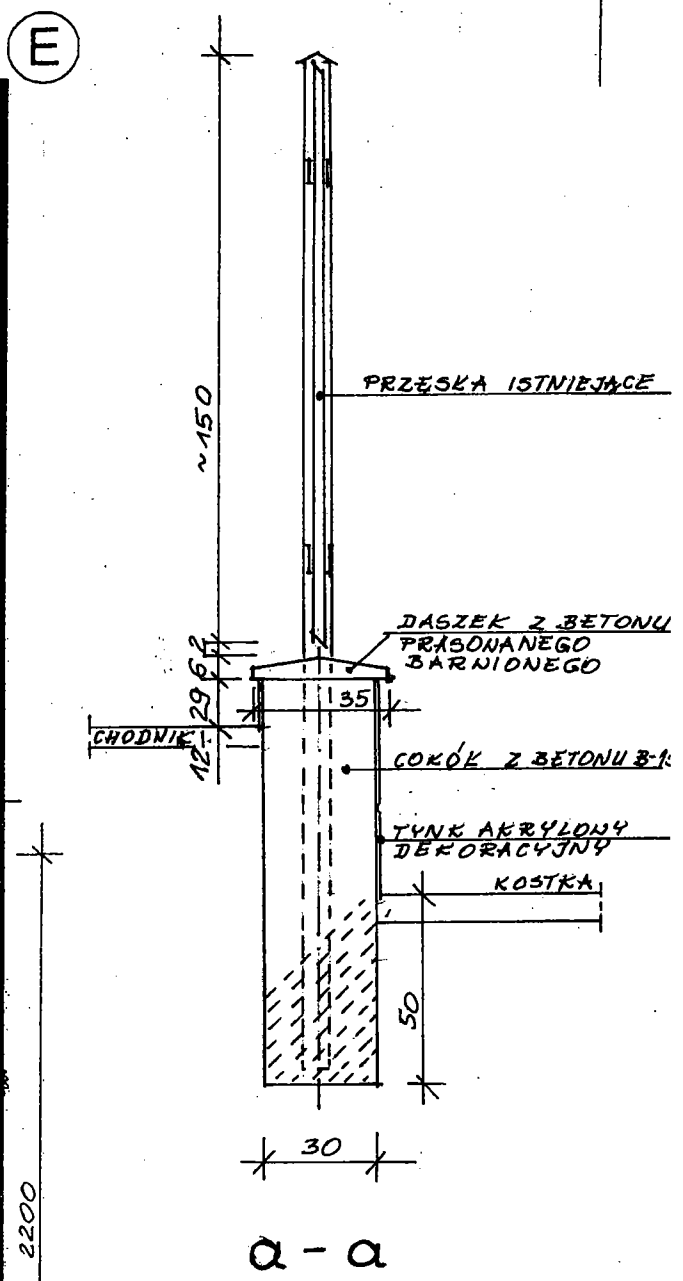

# MODERNIZACJA OGRODZENIA DZIAŁKI SKALA 1:200

PROJEKT	PROJEKT MODERNIZACJI PODŁÓG I DRZWI WRAZ Z ZAGOSPODAROWANIEM TERENU I MODERNIZACJĄ OGRODZENIA DZIAŁKI		
TYTUŁ RYS	MODERNIZACJA OGRODZENIA DZIAŁKI		
OBIEKT	DOM POMOCY SPOŁECZNEJ	NR RYS	3a
ADRES	RADOM UL. GARBARSKA 35	SKALA	1:200
PROJ.	BARRARA FORCZYŃSKI	PODP.	