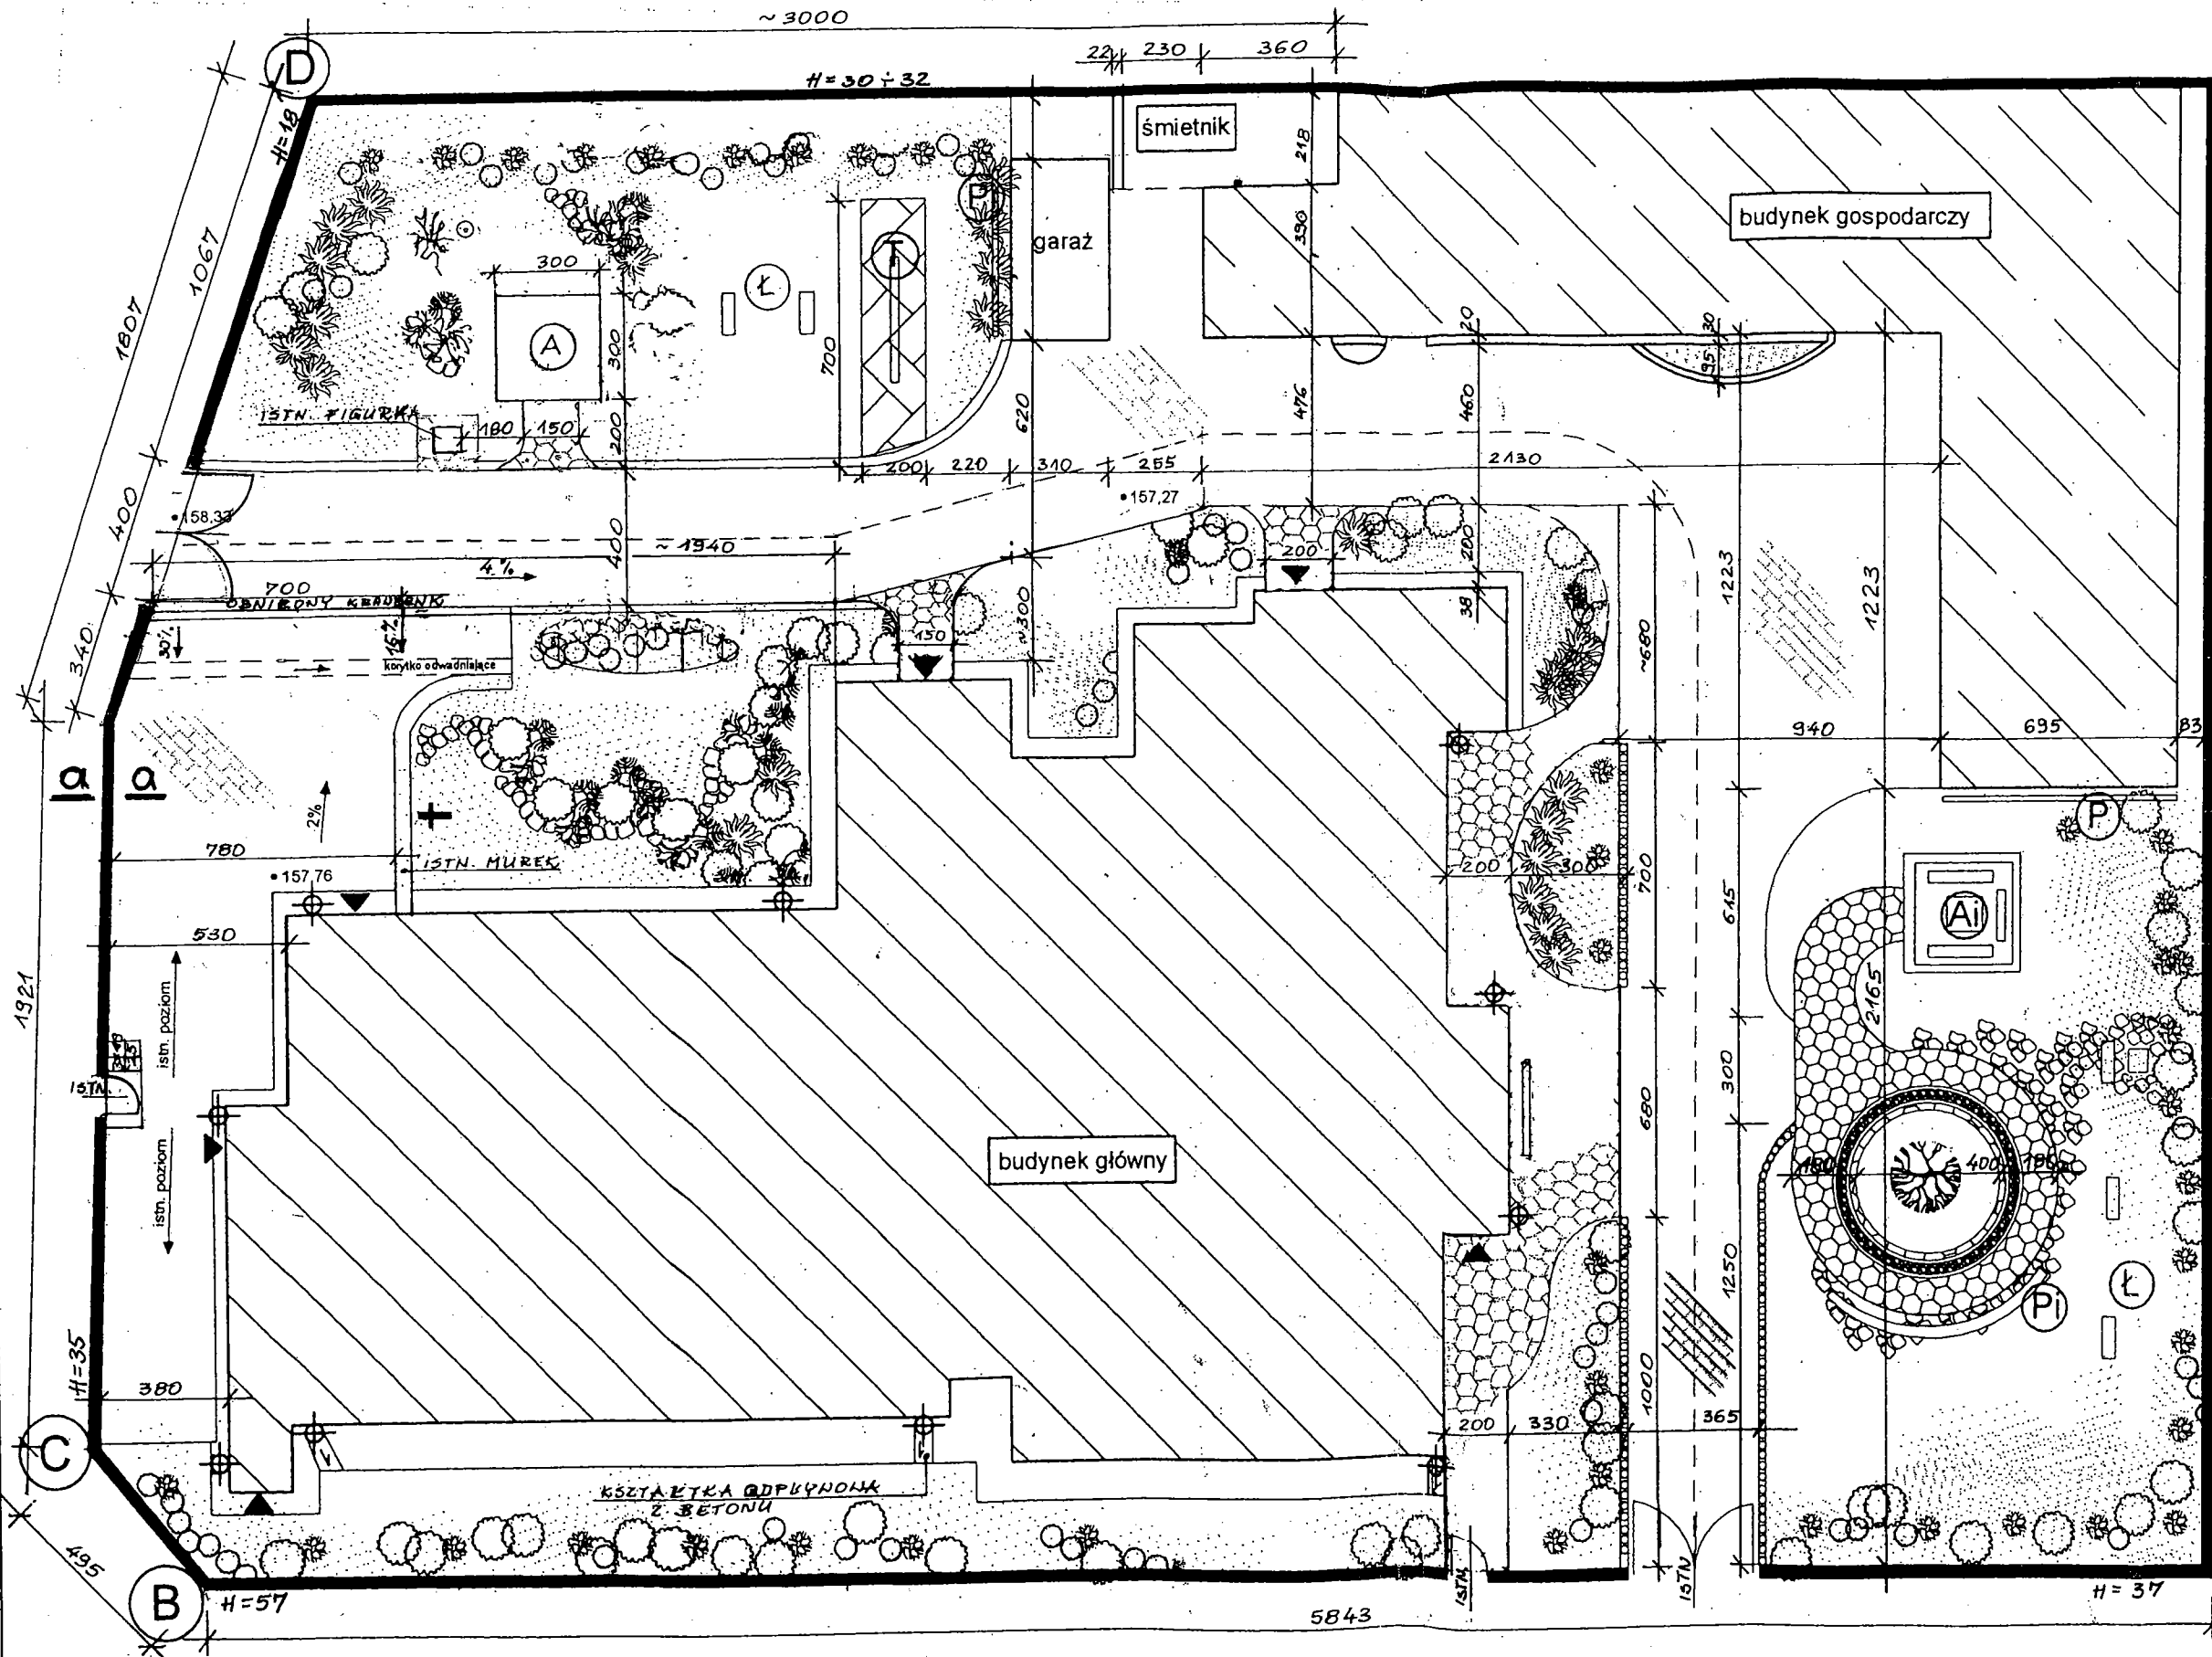

# MODERNIZACJA OGRODZENIA DZIAŁKI SKALA 1:200

PROJEKT	PROJEKT MODERNIZACJI PODŁÓG I DRZWI WRAZ Z ZAGOSPODAROWANIEM TERENU I MODERNIZACJĄ OGRODZENIA DZIAŁKI		
TYTUŁ RYS	MODERNIZACJA OGRODZENIA DZIAŁKI		
OBIEKT	DOM POMOCY SPOŁECZNEJ	NR RYS	3a
ADRES	RADOM UL. GARBARSKA 35	SKALA	1:200
PROJ.	BARRARA FORCZYŃSKI	PODP.	