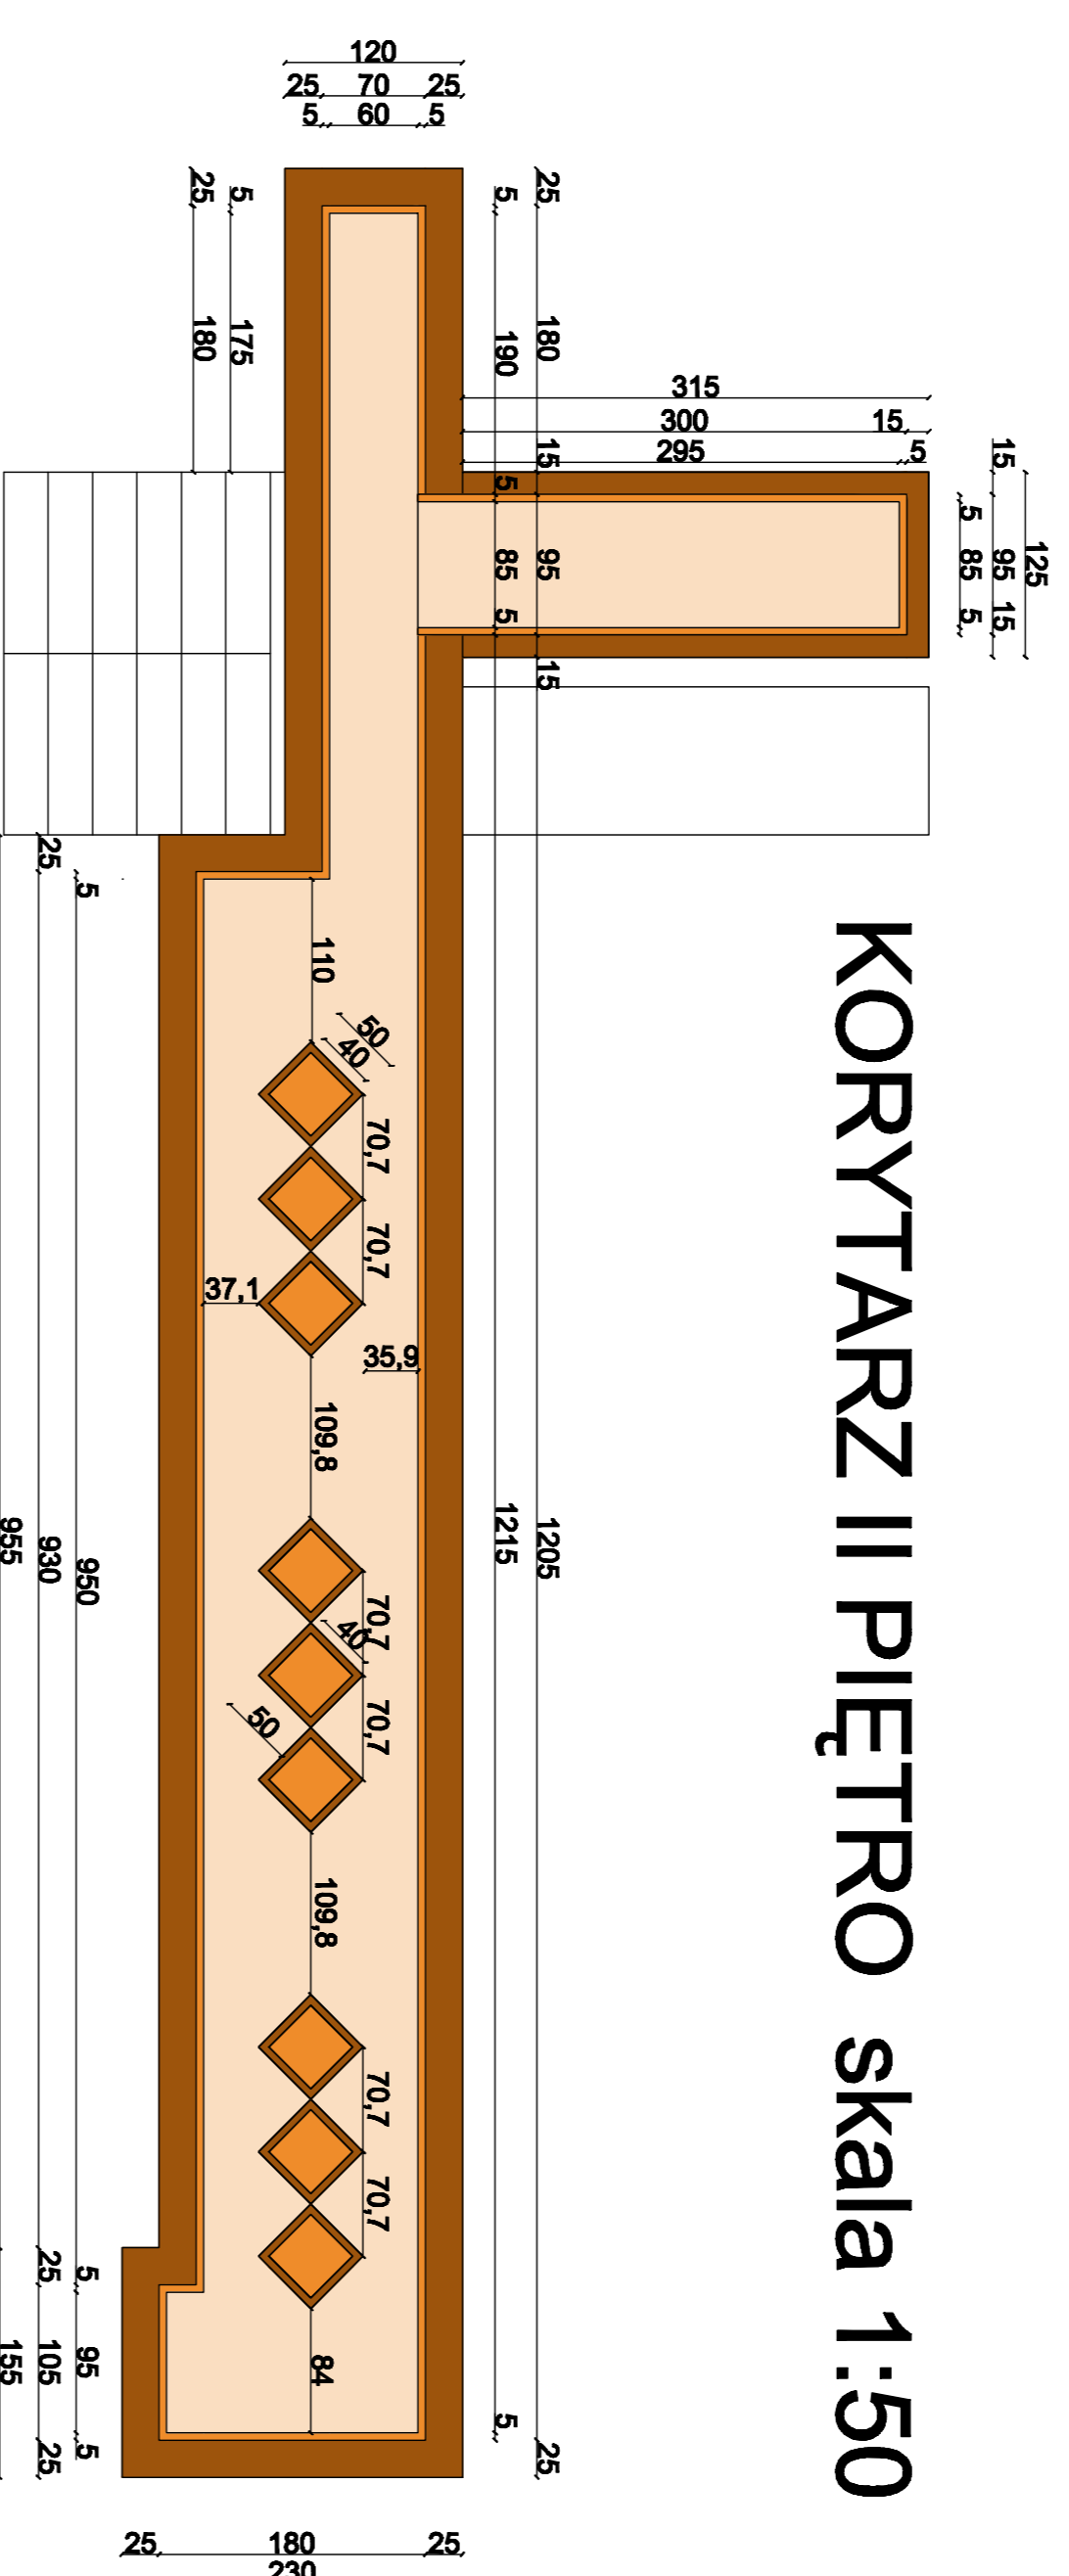

KORYTARZ I PIĘTRO skala 1:50

KORYTARZ II PIĘTRO skala 1:50

KORYTARZ III PIĘTRO skala 1:50

ZESTAWIENIE KOLORYSTYKI

- wykładzina podłogowa
- wykładzina podłogowa
- wykładzina podłogowa

PROJEKT REMONTU PODŁÓG I DRZWI WRAZ Z
ZAGOSPODAROWANIEM TERENU I MODERNIZACJĄ
OGRODZENIA DZIAŁKI

TYTUŁ RYS.	MODERNIZACJA PODŁÓG	
OBIEKT	DOM POMOCY SPOŁECZNEJ	NR. RYS.
ADRES	RADOM, UL. GARBARSKA 35	SKALA 1:50
PROJ.	BARBARA FORSZTYL	PODPIS