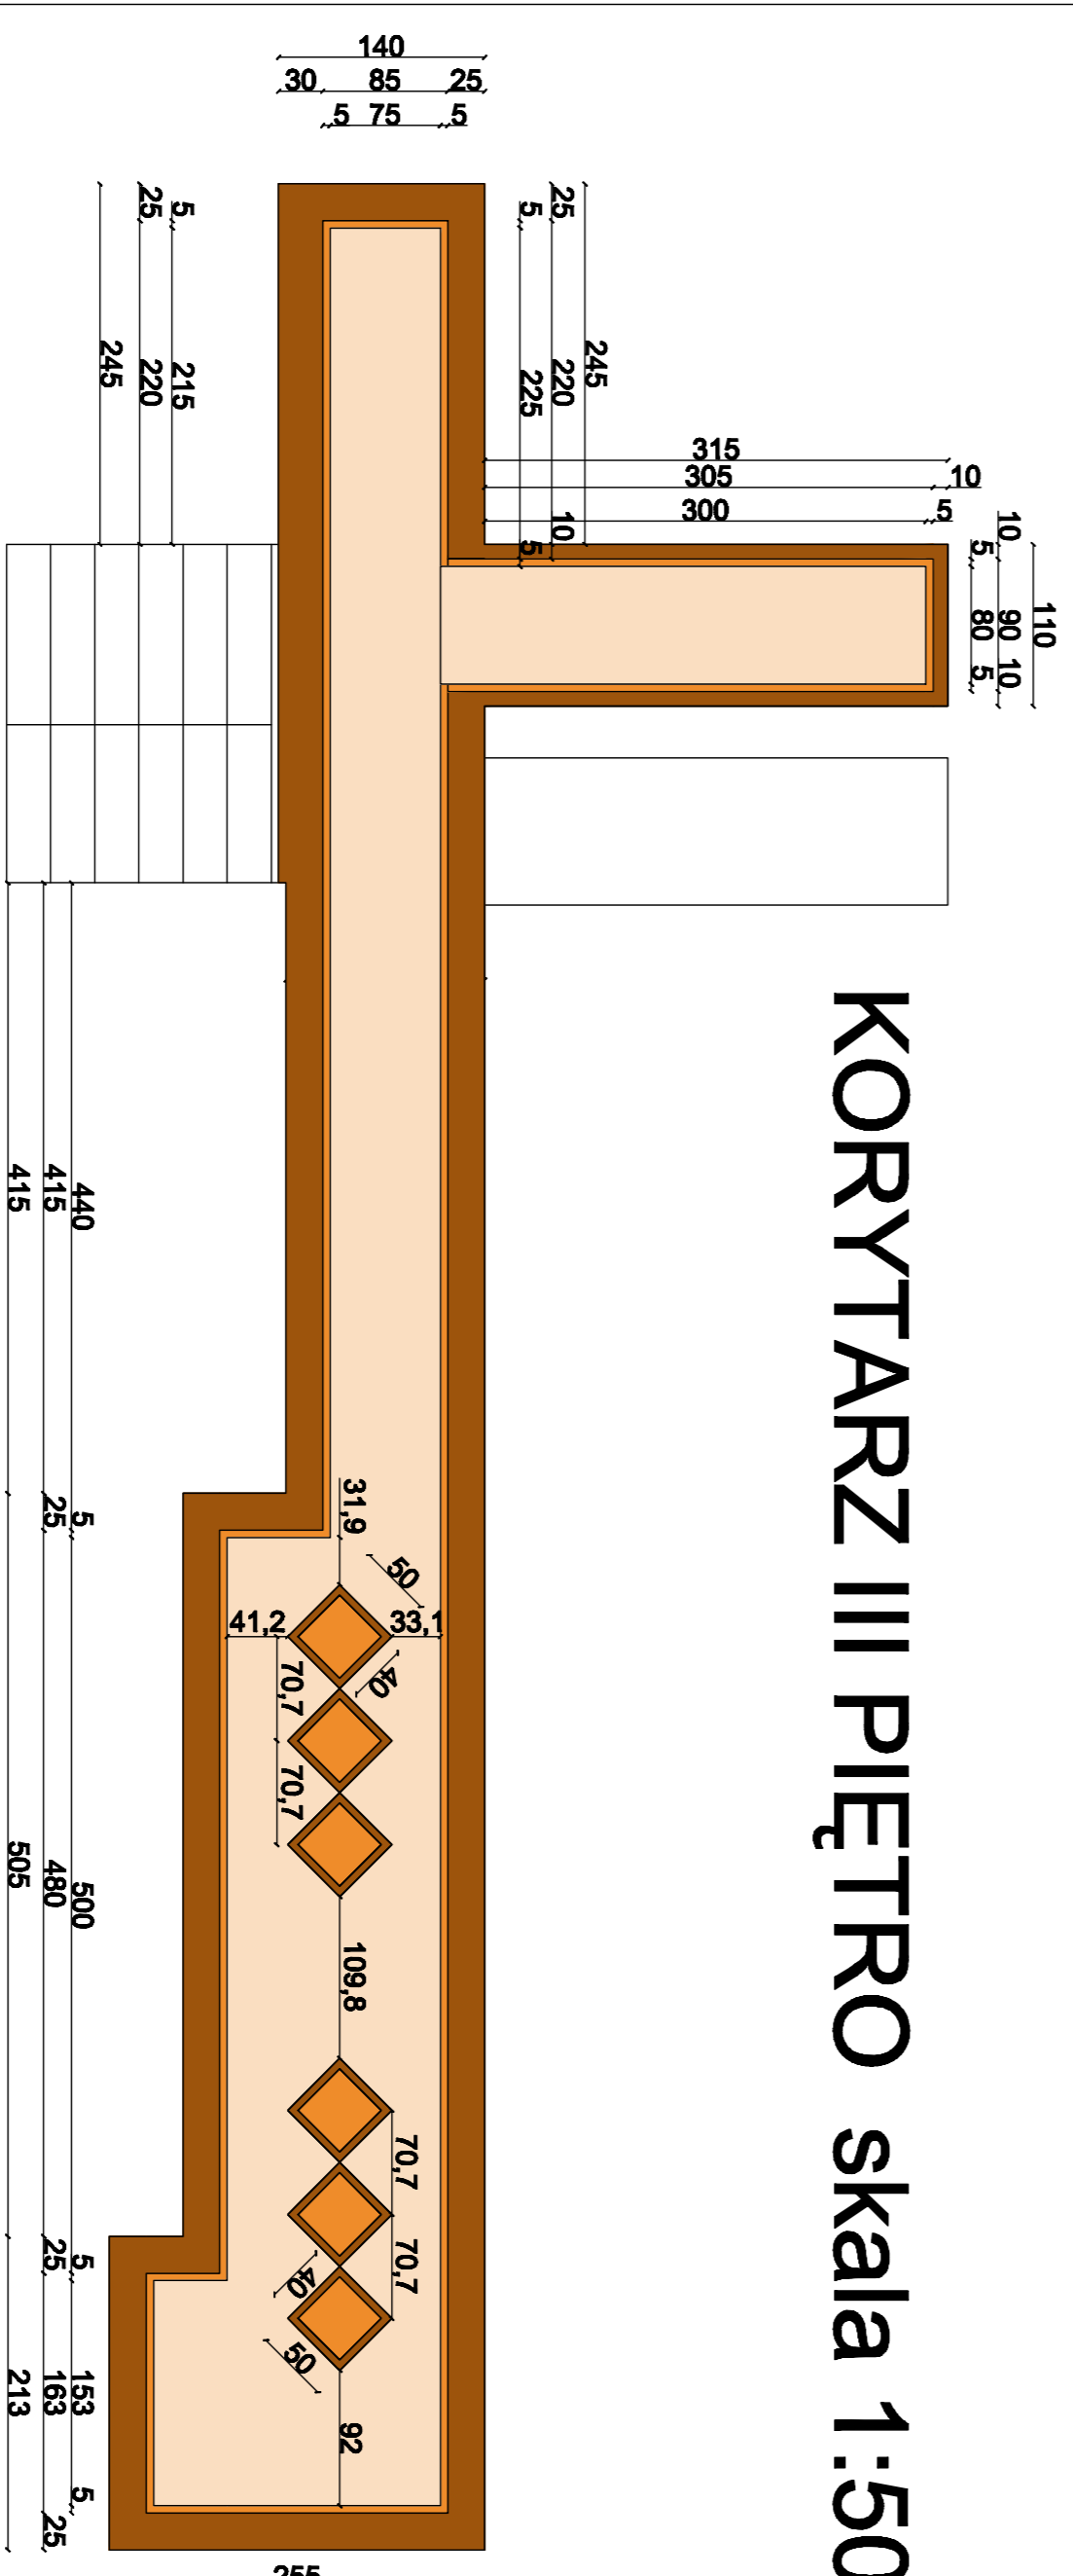

KORYTARZ I PIĘTRO skala 1:50

KORYTARZ II PIĘTRO skala 1:50

KORYTARZ III PIĘTRO skala 1:50

ZESTAWIENIE KOLORYSTYKI

- wykładzina podłogowa
- wykładzina podłogowa
- wykładzina podłogowa

PROJEKT REMONTU PODŁÓG I DRZWI WRAZ Z
ZAGOSPODAROWANIEM TERENU I MODERNIZACJĄ
OGRODZENIA DZIAŁKI

TYTUŁ RYS.	MODERNIZACJA PODŁÓG	
OBIEKT	DOM POMOCY SPOŁECZNEJ	NR. RYS.
ADRES	RADOM, UL. GARBARSKA 35	SKALA 1:50
PROJ.	BARBARA FORSZTYL	PODPIS