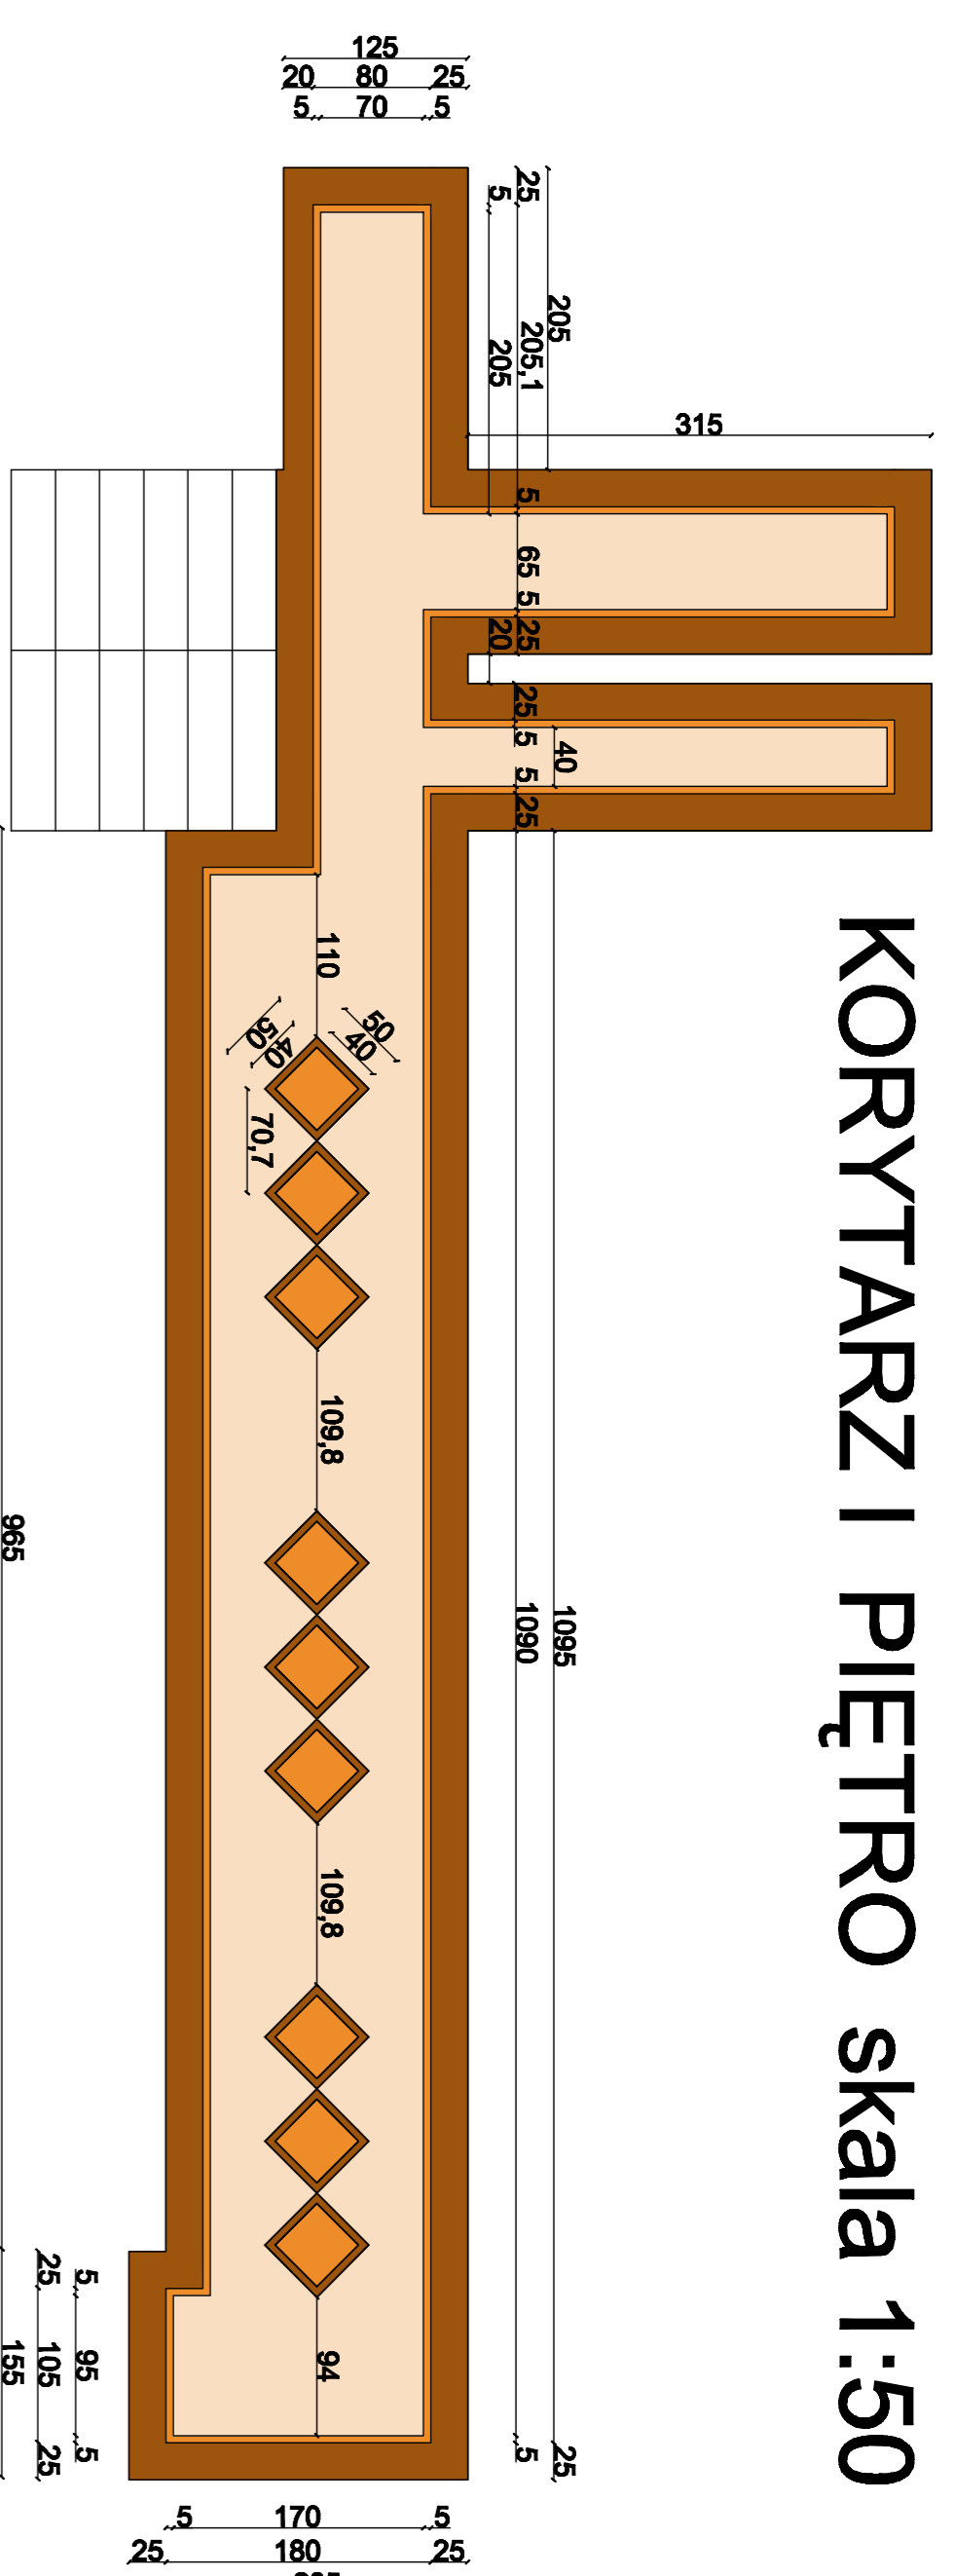

KORYTARZ I PIĘTRO skala 1:50

KORYTARZ II PIĘTRO skala 1:50

KORYTARZ III PIĘTRO skala 1:50

ZESTAWIENIE KOLORYSTYKI

- wykładzina podłogowa
- wykładzina podłogowa
- wykładzina podłogowa

PROJEKT REMONTU PODŁÓG I DRZWI WRAZ Z
ZAGOSPODAROWANIEM TERENU I MODERNIZACJĄ
OGRODZENIA DZIAŁKI

TYTUŁ RYS.	MODERNIZACJA PODŁÓG	
OBIEKT	DOM POMOCY SPOŁECZNEJ	NR. RYS.
ADRES	RADOM, UL. GARBARSKA 35	SKALA 1:50
PROJ.	BARBARA FORSZTYL	PODPIS